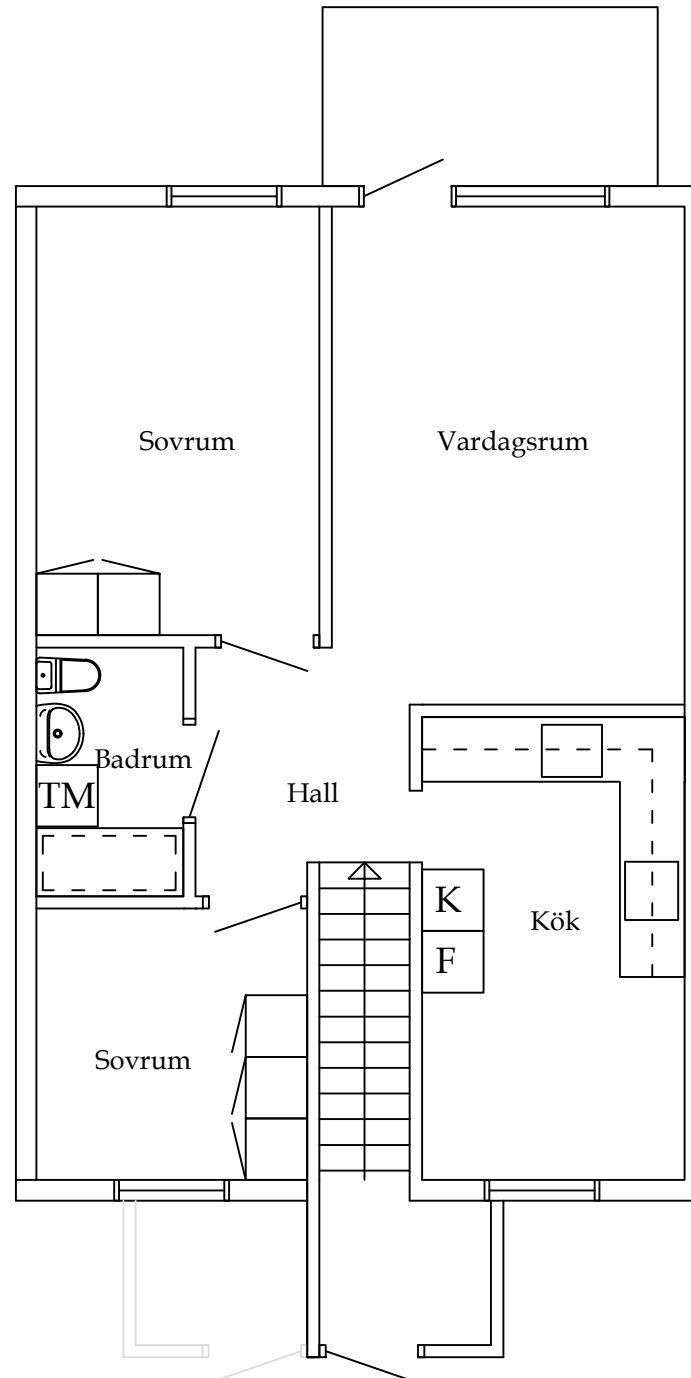

FÖRKLARINGEN

K	=	Kyl
F	=	Frys
TM	=	Tvättmaskin
G	=	Garderob
L	=	Linneskåp
D	=	Dusch
H	=	Högskåp
ST	=	Städsåp
SK	=	Skafferi
KLK	=	Klädkammare
FRD	=	Förråd

VÅNING

S	=	Souterrängplan
Bv	=	Bottenvåning
1-9	=	Våningsplan

Notera att ritningen inte är skalenligt.

Placering av inredningen kan avvika.

Även andra tryckfel och avvikelser kan förekomma.

 ÅSELE KOMMUN Sjeltien tjetle	DATUM	2023-02-21
	Adress	Finnpåls väg 6f 919 31 Åsele
	Lghnr.	1103
Våning Plan 1	Lägenhet 2,5 rum och kök	Kvadrat 69,13 m ²