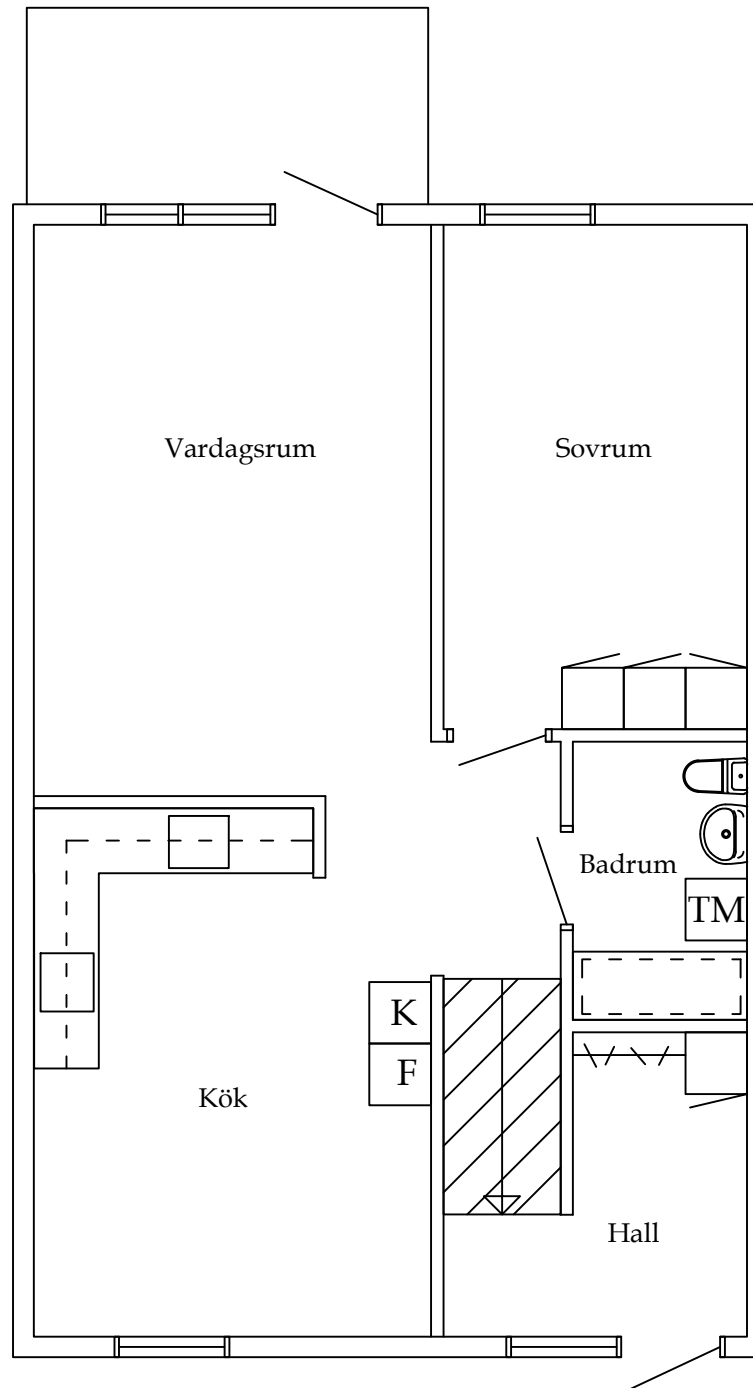

FÖRKLARINGEN

K	=	Kyl
F	=	Frys
TM	=	Tvättmaskin
G	=	Garderob
L	=	Linneskåp
D	=	Dusch
H	=	Högskap
ST	=	Städsåp
SK	=	Skafferi
KLK	=	Klädkammare
FRD	=	Förråd

VÅNING

S	=	Souterrängplan
Bv	=	Bottenvåning
1-9	=	Våningsplan

Notera att ritningen inte är skalenligt.

Placering av inredningen kan avvika.

Även andra tryckfel och avvikelser kan förekomma.

DATUM 2023-02-21

Adress
Finnpåls väg 10a
919 31 Åsele

Lghnr. 1108

Våning
Plan 1

Lägenhet
2 rum och kök

Kvadrat
67,45 m²